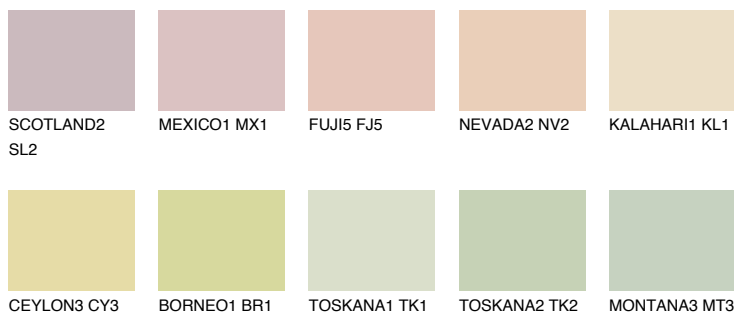

**NAMIB1 NM1**73% **TSR** 70%

## Matching colours

### Цветове