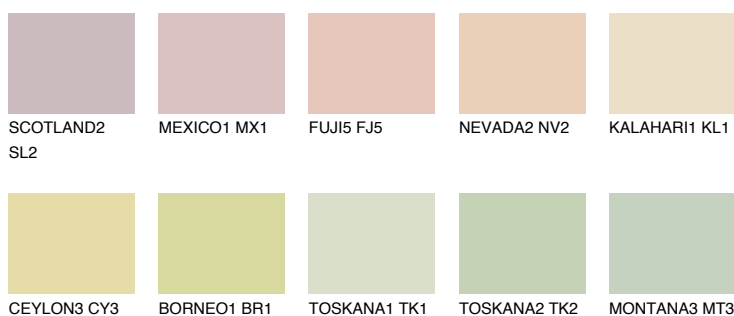

**NAMIB1 NM1**73% **TSR** 70%

Matching colours

Цветове

Интензивни

За повече информация за мазилки и бои, вижте на
www.ceresit.bg