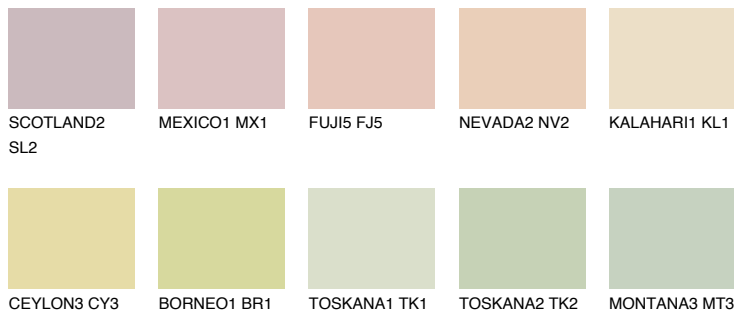


**NAMIB1 NM1**73% **TSR** 70%

## Matching colours

### Цветове