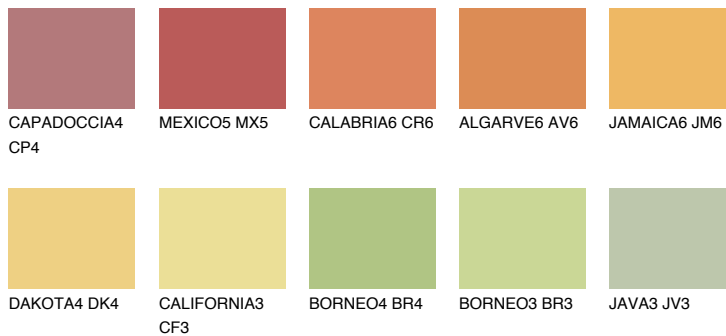

**GOBI6 GB6**61% **TSR** 64%

## Matching colours

### Цветове