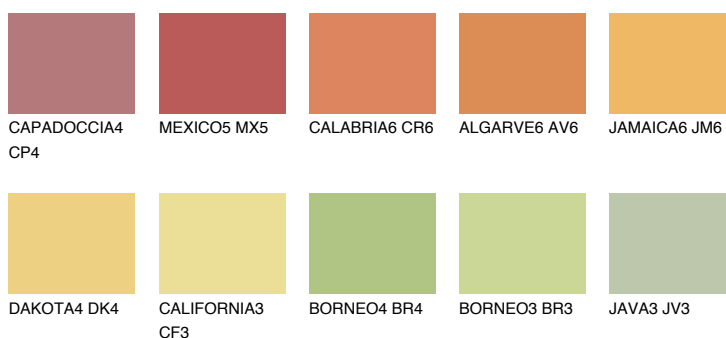

**GOBI6 GB6**

61% **TSR** 64%

## Matching colours

### Цветове

### Интензивни

За повече информация за мазилки и бои, вижте на [www.ceresit.bg](http://www.ceresit.bg)

\*Показаните цветове се отнасят за мазилки и бои Ceresit. Поради използването на цифрови техники, представените цветове може да се различават от оригиналните и поради тази причина не могат да се разглеждат като надеждно цветово представяне. Препоръчваме да проверите автентични цветови мостри.