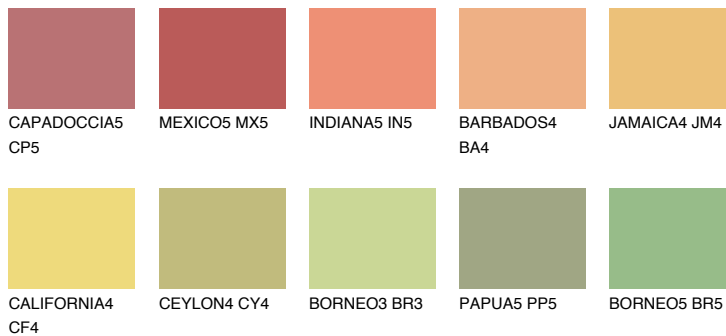

GOBI5 GB5

64% **TSR** 67%

Matching colours

Цветове

Интензивни

За повече информация за мазилки и бои, вижте на
www.ceresit.bg

*Показаните цветове се отнасят за мазилки и бои Ceresit. Поради използването на цифрови техники, представените цветове може да се различават от оригиналните и поради тази причина не могат да се разглеждат като надеждно цветово представяне. Препоръчваме да проверите автентични цветови мостри.