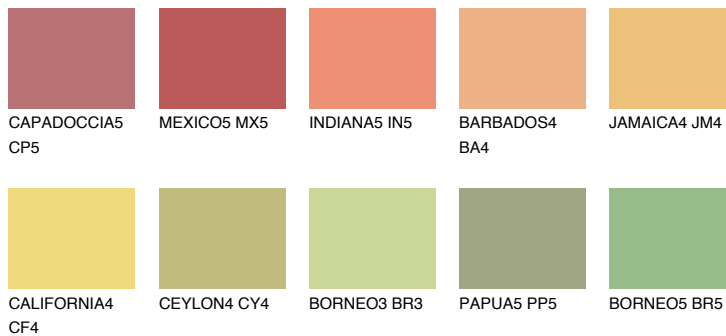

GOBI5 GB5

64% **TSR** 67%

Matching colours

Цветове

Интензивни

За повече информация за мазилки и бои, вижте на
www.ceresit.bg