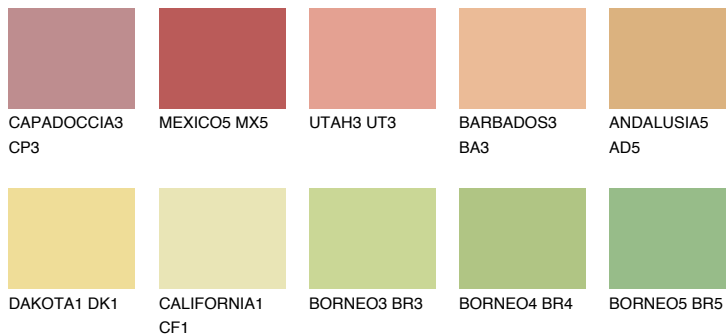

GOBI4 GB4

67% **TSR** 66%

Matching colours

Цветове

Интензивни

За повече информация за мазилки и бои, вижте на
www.ceresit.bg