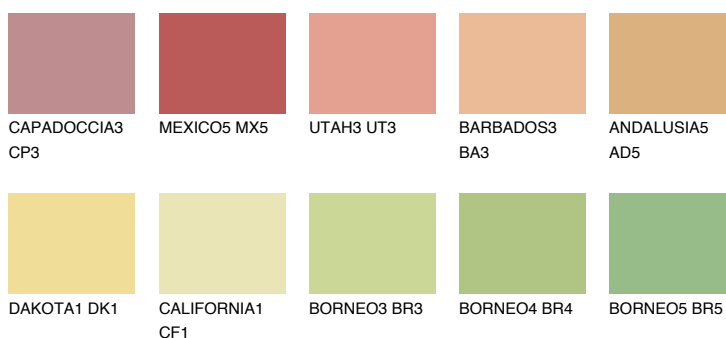

**GOBI4 GB4**67% **TSR** 66%

Matching colours

Цветове

Интензивни

За повече информация за мазилки и бои, вижте на
www.ceresit.bg