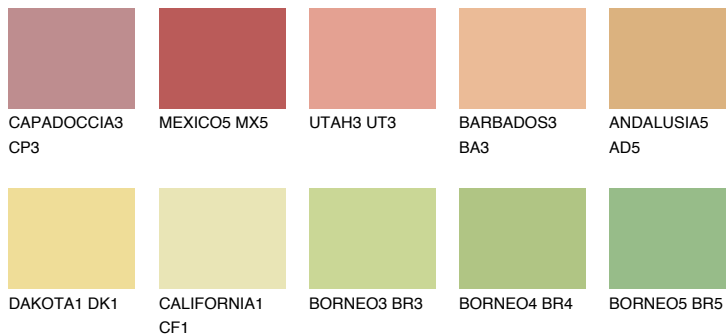

**GOBI4 GB4**

67% **TSR** 66%

## Matching colours

### Цвето̀ве