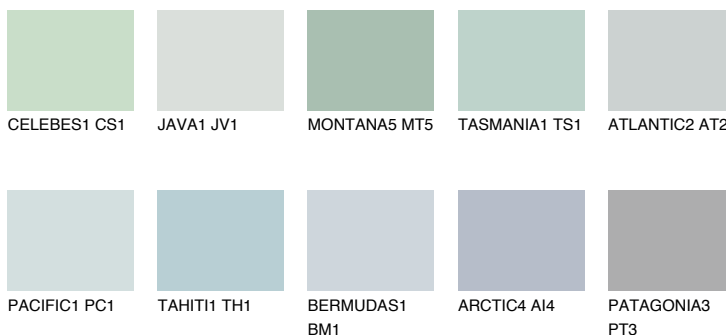

**OCEANIA1 OC1**68% **TSR** 65%

## Matching colours

### Цветове