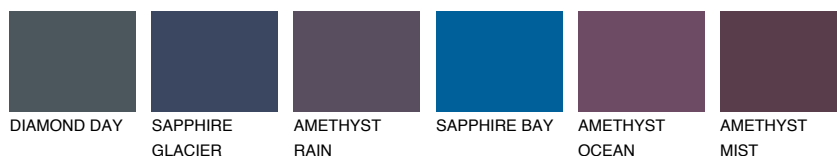

Интензивни