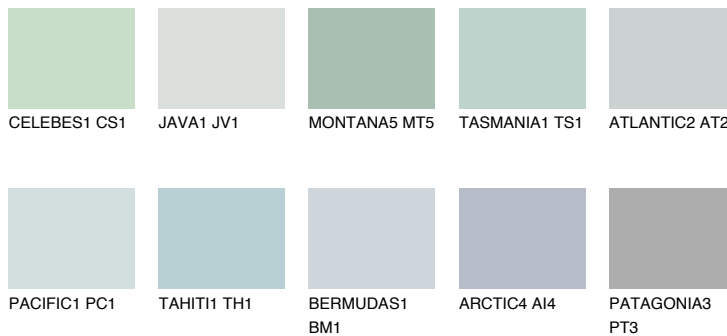

OCEANIA1 OC1

68% **TSR** 65%

Matching colours

Цветове

Интензивни

За повече информация за мазилки и бои, вижте на
www.ceresit.bg