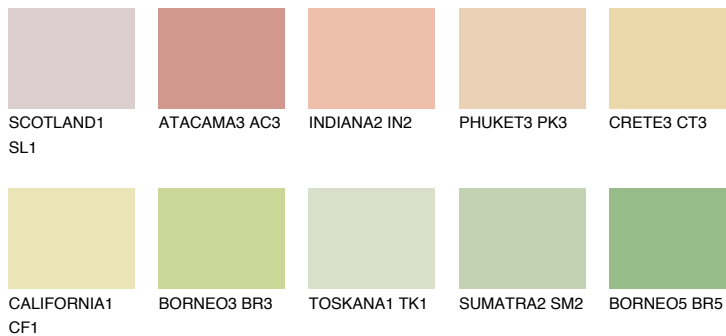

**GOBI3 GB3**

74% **TSR** 66%

## Matching colours

### Цветове