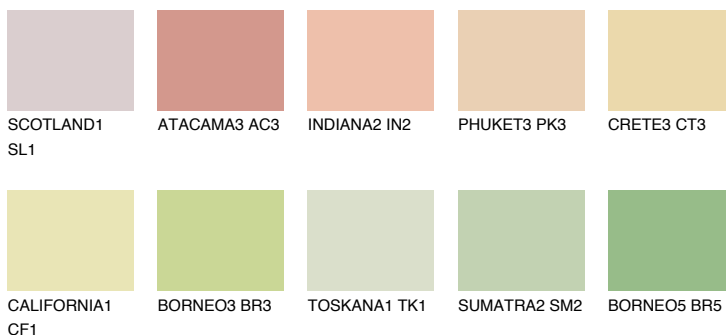

**GOB13 GB3**74% **TSR** 66%

## Matching colours

### Цвето̀ве