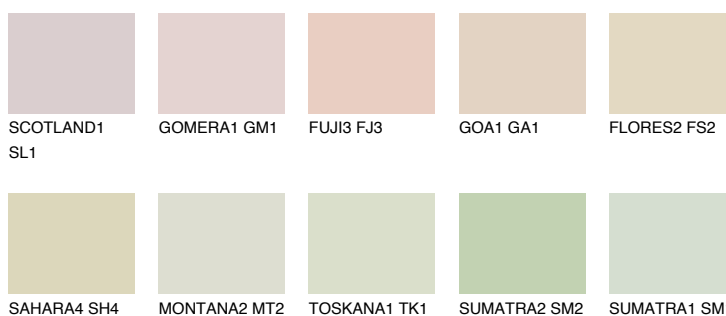


**GOBI2 GB2**76% **TSR** 68%

Matching colours

Цветове

Интензивни

За повече информация за мазилки и бои, вижте на
www.ceresit.bg