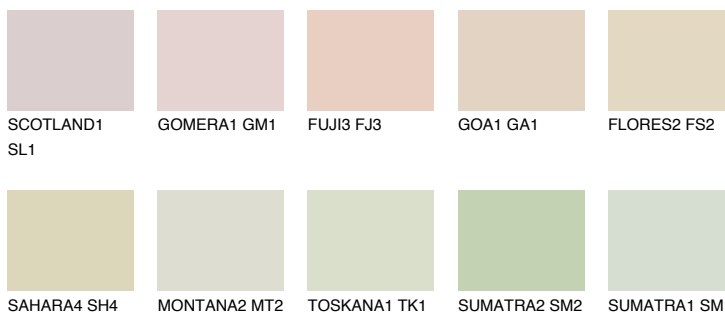

GOBI2 GB2

76% **TSR** 68%

Matching colours

Цветове

Интензивни

За повече информация за мазилки и бои, вижте на
www.ceresit.bg