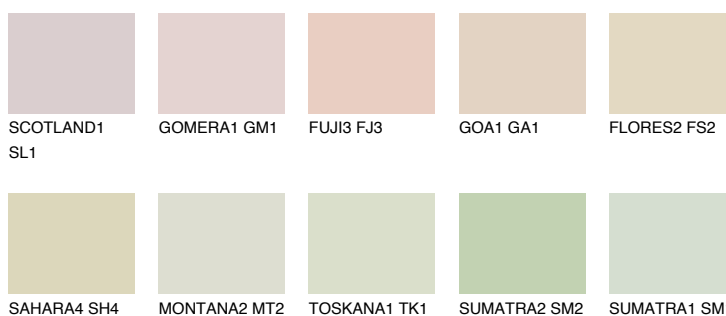

GOBI2 GB2

76% **TSR** 68%

Matching colours

Цветове

Интензивни

За повече информация за мазилки и бои, вижте на
www.ceresit.bg

*Показаните цветове се отнасят за мазилки и бои Ceresit. Поради използването на цифрови техники, представените цветове може да се различават от оригиналните и поради тази причина не могат да се разглеждат като надеждно цветово представяне. Препоръчваме да проверите автентични цветови мостри.