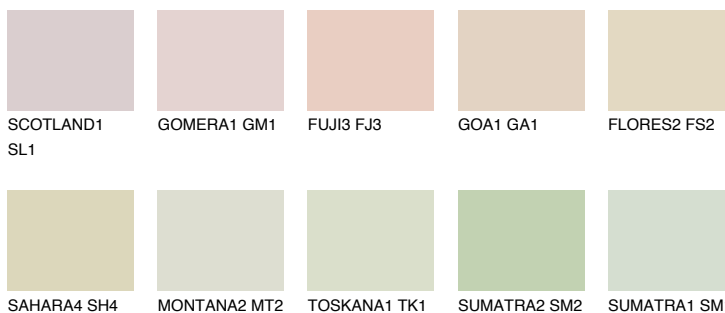

**GOBI2 GB2**

 76% **TSR** 68%

## Matching colours

### Цветове