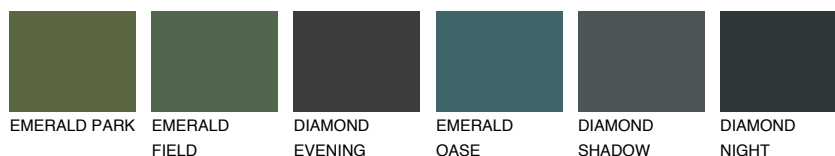

Интензивни