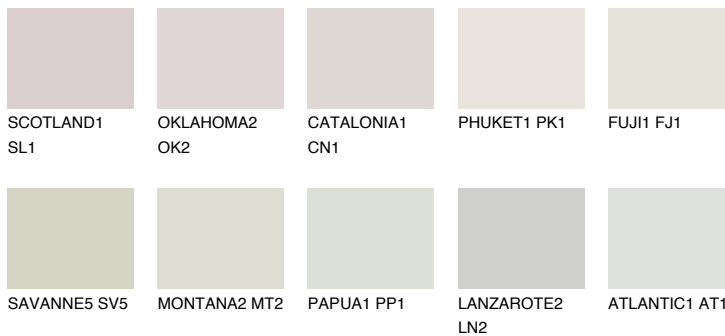

**GOBI1 GB1**79% **TSR** 71%

Matching colours

Цветове

Интензивни

За повече информация за мазилки и бои, вижте на
www.ceresit.bg