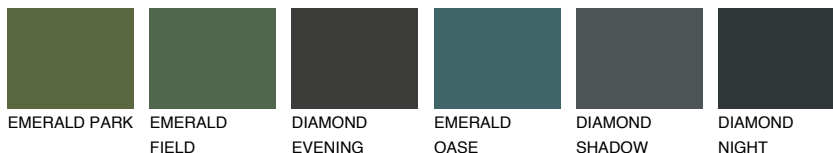

**GOBI1 GB1**79% **TSR** 71%

Matching colours

Цветове

Интензивни

За повече информация за мазилки и бои, вижте на
www.ceresit.bg