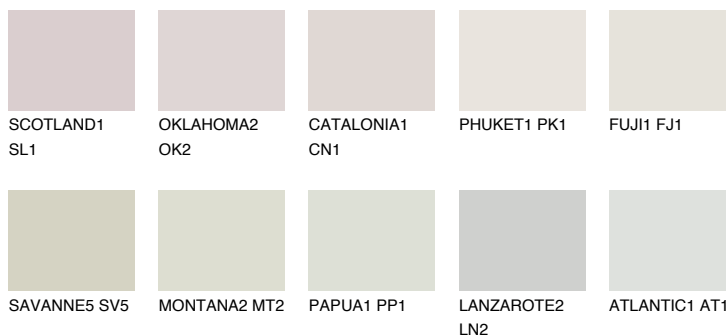

**GOBI1 GB1**79% **TSR** 71%

## Matching colours

### Цветове