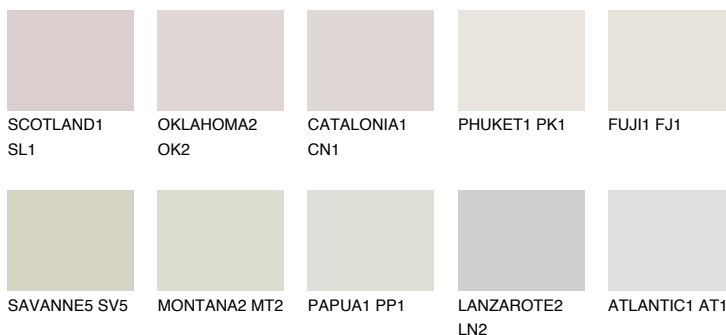


**GOBI1 GB1**79% **TSR** 71%

## Matching colours

### Цветове