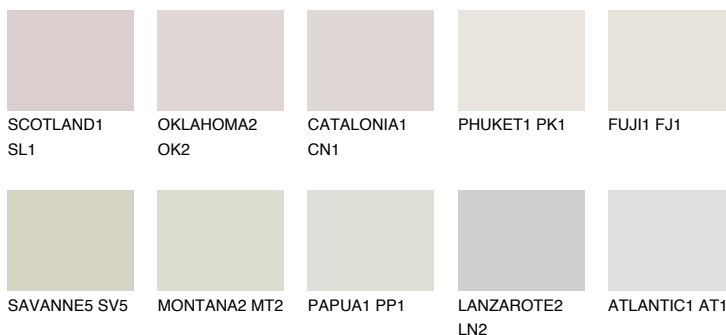

Matching colours

Цветове