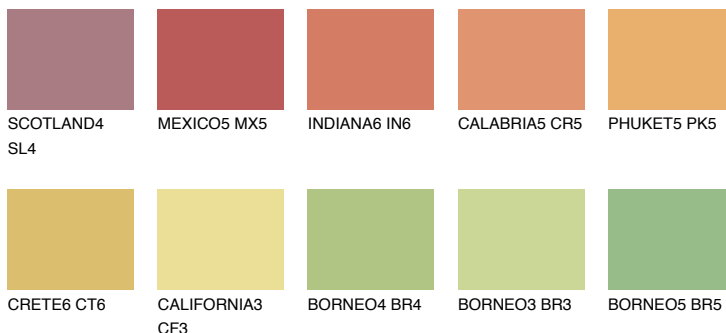

**MADAGASCAR6****MG6** 46% **TSR 49%**

Matching colours

Цветове

Интензивни

За повече информация за мазилки и бои, вижте на
www.ceresit.bg