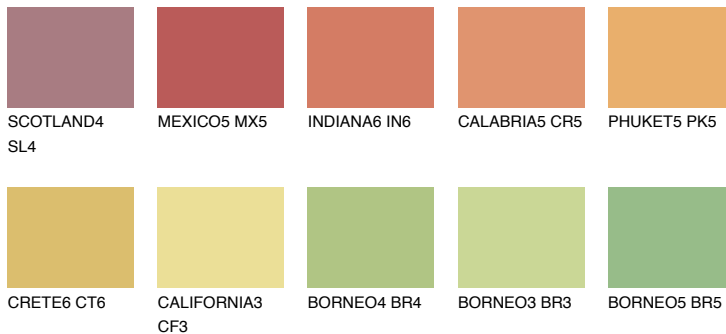

**MADAGASCAR6****MG6** 46% **TSR 49%**

## Matching colours

### Цветове