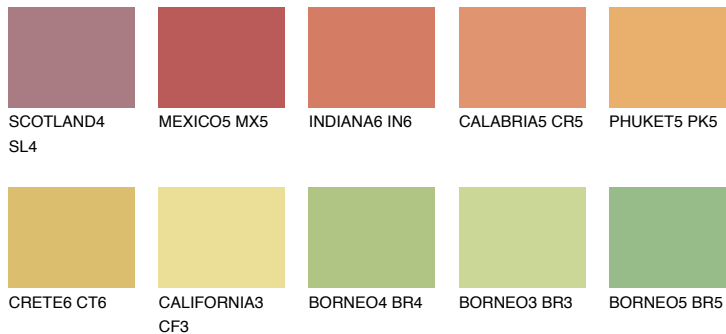

**MADAGASCAR6****MG6** 46% **TSR 49%**

Matching colours

Цветове

Интензивни

За повече информация за мазилки и бои, вижте на
www.ceresit.bg