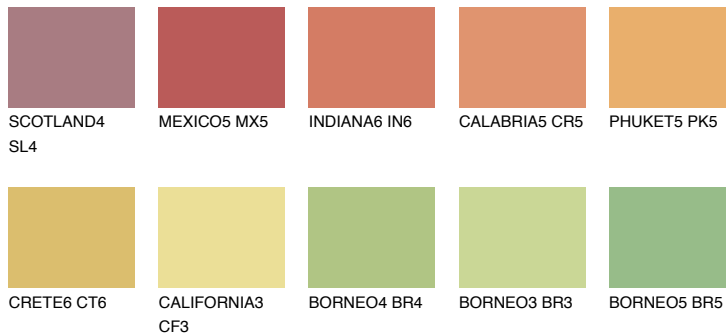

MADAGASCAR6

MG6 46% TSR 49%

Matching colours

Цветове

Интензивни

За повече информация за мазилки и бои, вижте на
www.ceresit.bg