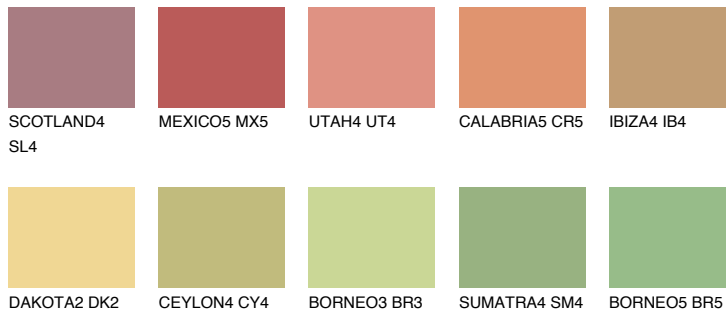

MADAGASCAR5

MG5 51% **TSR 52%**

Matching colours

Цветове

Интензивни

За повече информация за мазилки и бои, вижте на
www.ceresit.bg