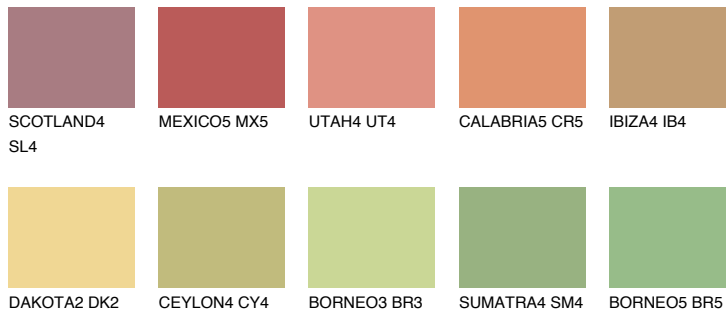

**MADAGASCAR5**

**MG5** 51% **TSR 52%**

## Matching colours

### Цветове