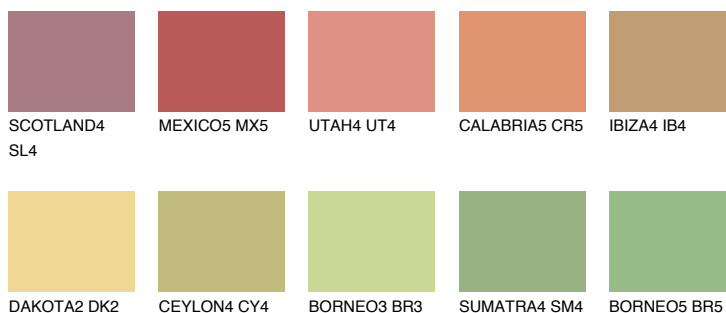

**MADAGASCAR5**

**MG5** 51% **TSR 52%**

## Matching colours

### Цветове