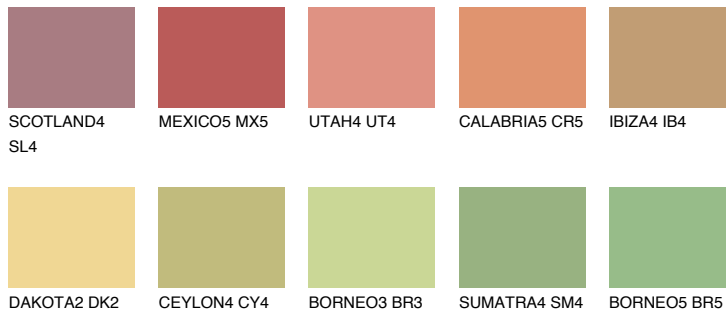

**MADAGASCAR5****MG5** 51% **TSR 52%**

## Matching colours

### Цветове