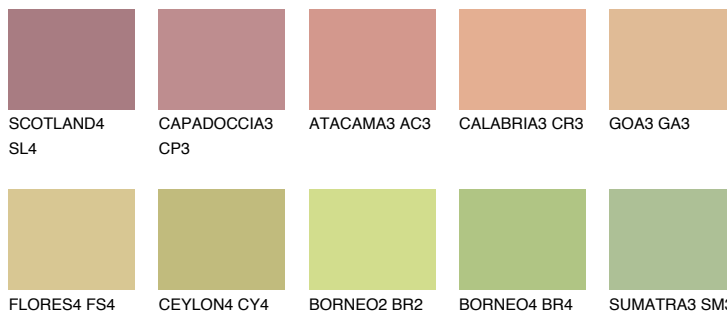

**MADAGASCAR4****MG4** TSR 55%

Matching colours

Цветове

Интензивни

За повече информация за мазилки и бои, вижте на
www.ceresit.bg