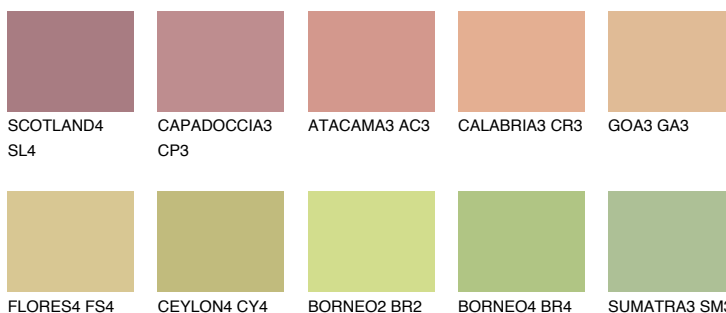

MADAGASCAR4

MG4 TSR 55%

Matching colours

Цветове

Интензивни

За повече информация за мазилки и бои, вижте на
www.ceresit.bg