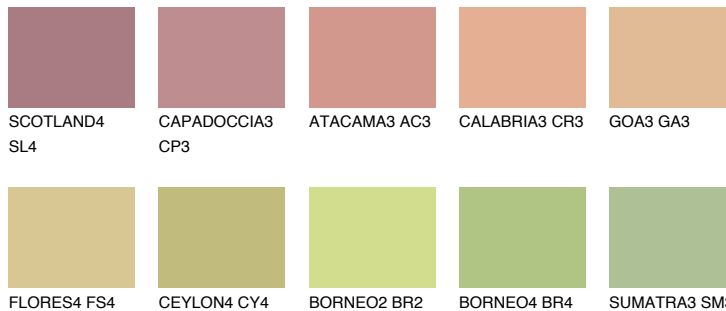

**MADAGASCAR4****MG4** TSR 55%

Matching colours

Цветове

Интензивни

За повече информация за мазилки и бои, вижте на
www.ceresit.bg