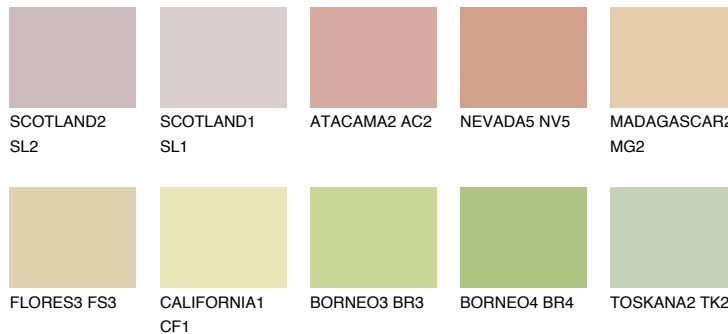

MADAGASCAR3

MG3 TSR 59%

Matching colours

Цветове

Интензивни

За повече информация за мазилки и бои, вижте на
www.ceresit.bg