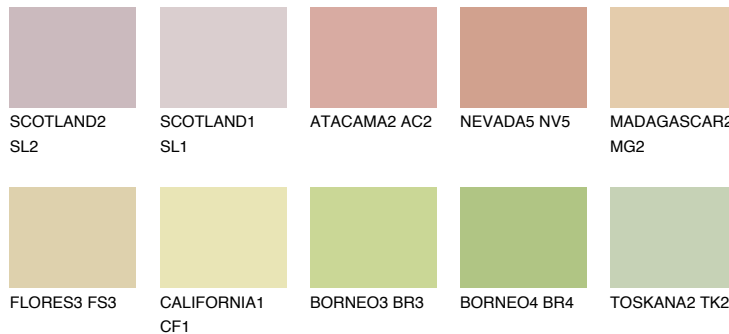

**MADAGASCAR3****MG3** TSR 59%

Matching colours

Цветове

Интензивни

За повече информация за мазилки и бои, вижте на
www.ceresit.bg