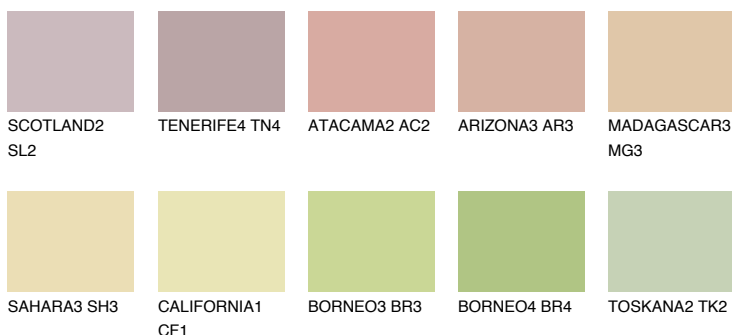

MADAGASCAR2

MG2 TSR 63%

Matching colours

Цветове

Интензивни

За повече информация за мазилки и бои, вижте на
www.ceresit.bg