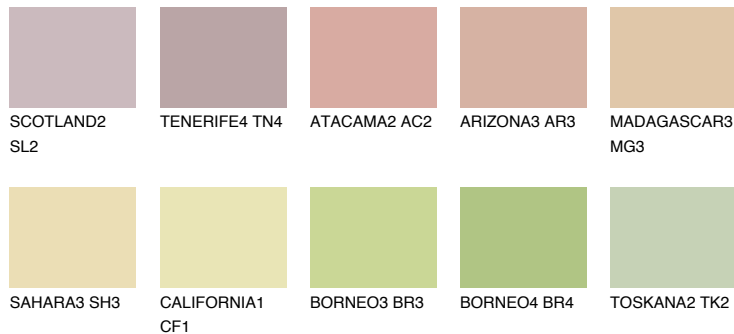

**MADAGASCAR2****MG2** 63% **TSR 63%**

Matching colours

Цветове

Интензивни

За повече информация за мазилки и бои, вижте на
www.ceresit.bg

*Показаните цветове се отнасят за мазилки и бои Ceresit. Поради използването на цифрови техники, представените цветове може да се различават от оригиналните и поради тази причина не могат да се разглеждат като надеждно цветово представяне. Препоръчваме да проверите автентични цветови мостри.