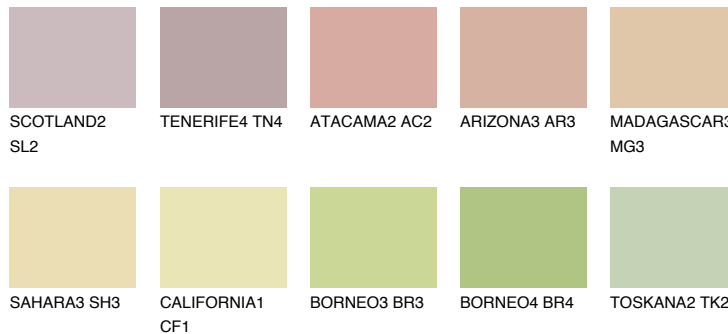

**MADAGASCAR2**

**MG2** TSR 63%

## Matching colours

### Цветове