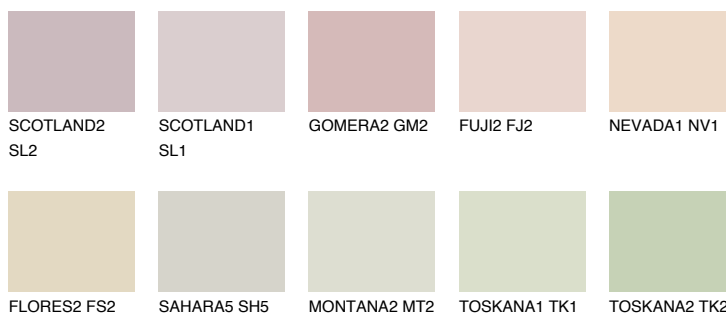


**MADAGASCAR1****MG1** 74% **TSR 69%**

Matching colours

Цветове

Интензивни

За повече информация за мазилки и бои, вижте на
www.ceresit.bg

*Показаните цветове се отнасят за мазилки и бои Ceresit. Поради използването на цифрови техники, представените цветове може да се различават от оригиналните и поради тази причина не могат да се разглеждат като надеждно цветово представяне. Препоръчваме да проверите автентични цветови мостри.