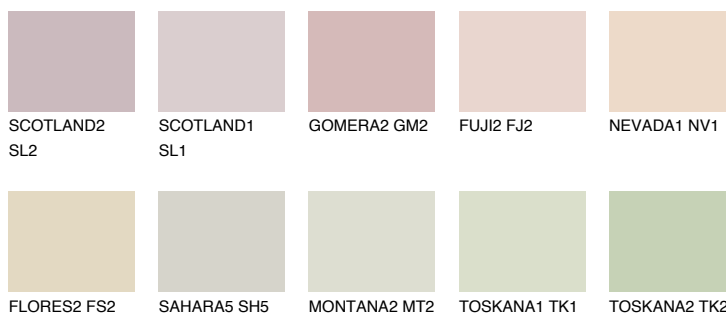


**MADAGASCAR1****MG1** 74% **TSR** 69%

Matching colours

Цветове

Интензивни

За повече информация за мазилки и бои, вижте на
www.ceresit.bg

*Показаните цветове се отнасят за мазилки и бои Ceresit. Поради използването на цифрови техники, представените цветове може да се различават от оригиналните и поради тази причина не могат да се разглеждат като надеждно цветово представяне. Препоръчваме да проверите автентични цветови мостри.