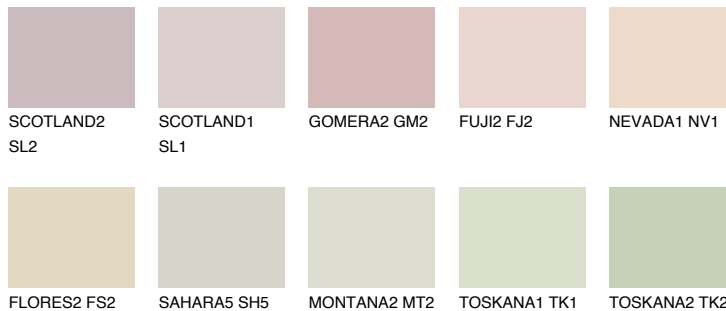


**MADAGASCAR1****MG1** 74% **TSR 69%**

## Matching colours

### Цветове