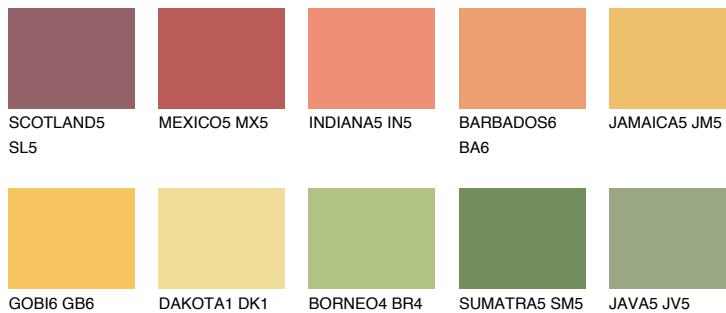

## JAMAICA6 JM6

54% **TSR** 61%

### Matching colours

#### Цветове