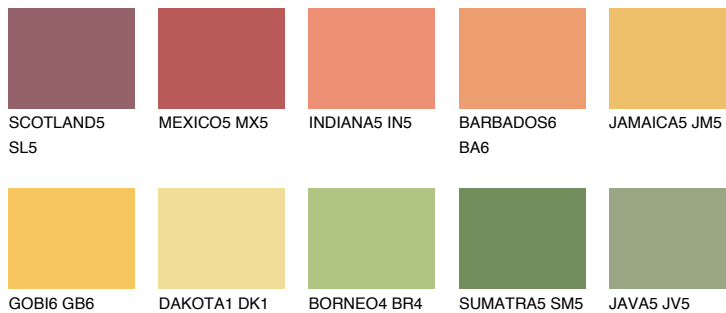

JAMAICA6 JM6

54% TSR 61%

Matching colours

Цветове

Интензивни

За повече информация за мазилки и бои, вижте на
www.ceresit.bg