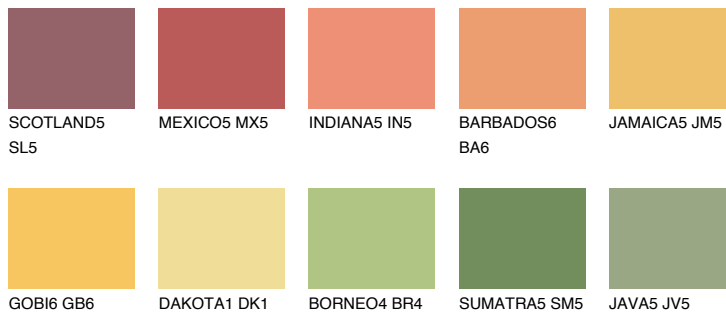

JAMAICA6 JM6

54% **TSR** 61%

Matching colours

Цветове

Интензивни

За повече информация за мазилки и бои, вижте на
www.ceresit.bg