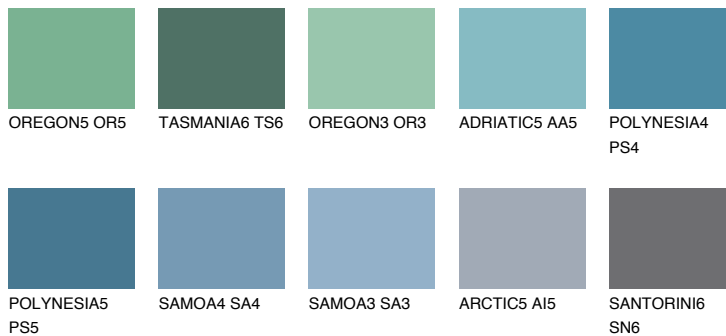

ТАНИТІ6 ТН6

10% **TSR** 13%

Matching colours

Цвѳове

Интензивни

За повече информация за мазилки и бои, вижте на www.ceresit.bg

*Показаните цвѳове се отнасят за мазилки и бои Ceresit. Поради използването на цифрови техники, представените цвѳове може да се различават от оригиналните и поради тази причина не могат да се разглеждат като надеждно цвѳово представяне. Препоръчваме да проверите автентични цвѳови мостри.