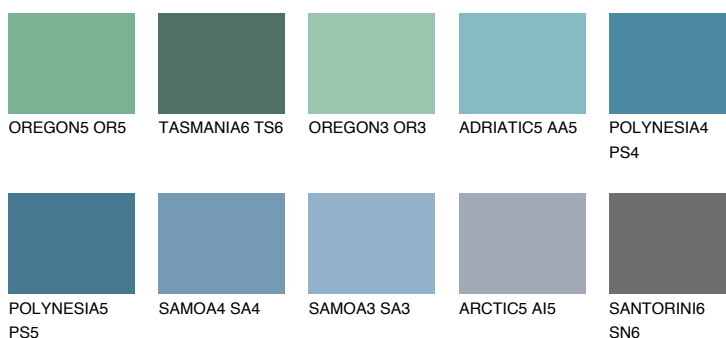

ТАНИТІ6 ТН6

10% **TSR** 13%

Matching colours

Цвѳове

Интѳзивни

За повече информация за мазилки и бои, вижте на www.ceresit.bg

*Показаните цвѳове се отнасят за мазилки и бои Ceresit. Поради използването на цифрови техники, представените цвѳове може да се различават от оригиналните и поради тази причина не могат да се разглеждат като надеждно цвѳово представяне. Препоръчваме да проверите автѳентични цвѳови мостри.