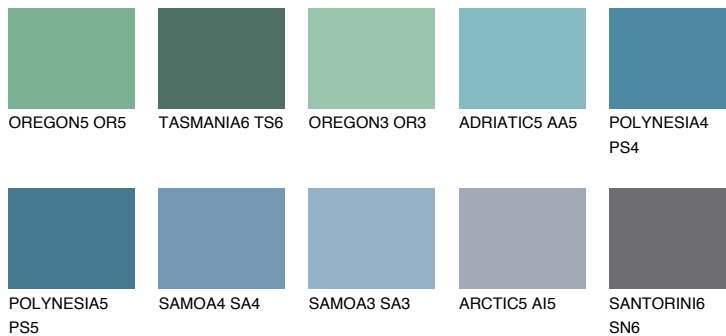

**ТАНИТІ6 ТН6**10% **TSR** 13%

Matching colours

Цвѳове

Интензивни

За повече информация за мазилки и бои, вижте на www.ceresit.bg