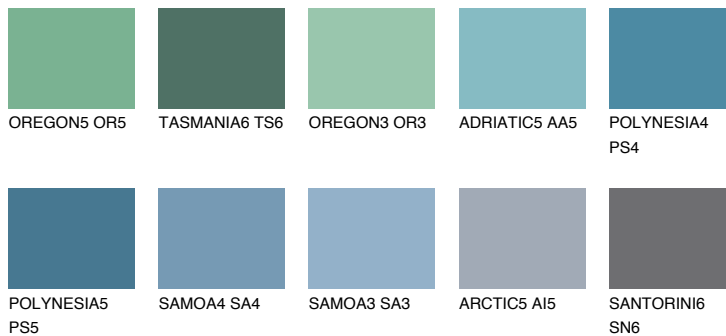

**ТАНИТІ6 ТН6**

10% **TSR** 13%

## Matching colours

### Цвѳове