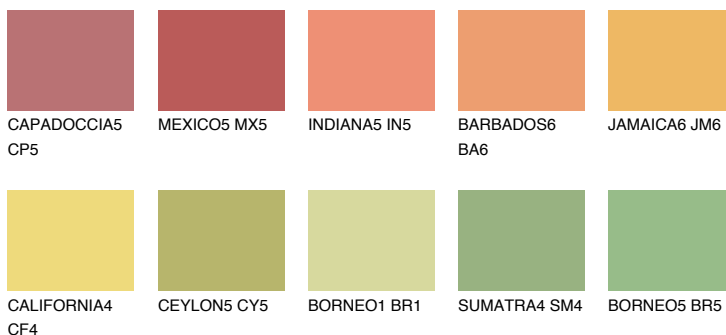

JAMAICA5 JM5

57% TSR 63%

Matching colours

Цветове

Интензивни

За повече информация за мазилки и бои, вижте на
www.ceresit.bg