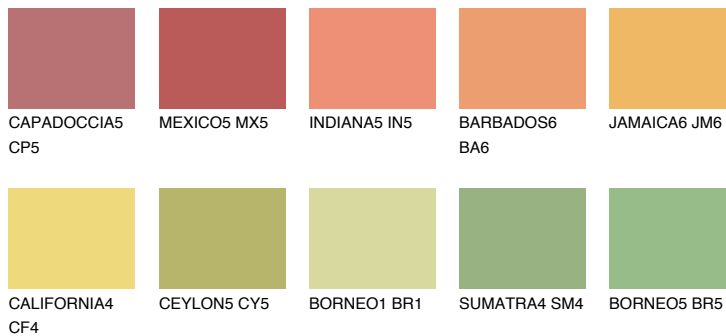

## JAMAICA5 JM5

57% TSR 63%

### Matching colours

#### Цветове