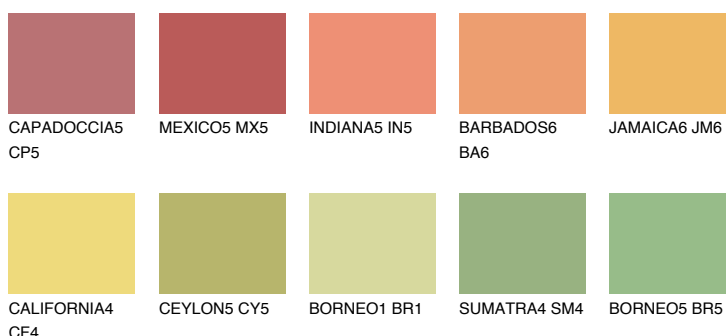

JAMAICA5 JM5

57% TSR 63%

Matching colours

Цветове

Интензивни

За повече информация за мазилки и бои, вижте на
www.ceresit.bg

*Показаните цветове се отнасят за мазилки и бои Ceresit. Поради използването на цифрови техники, представените цветове може да се различават от оригиналните и поради тази причина не могат да се разглеждат като надеждно цветово представяне. Препоръчваме да проверите автентични цветови мостри.