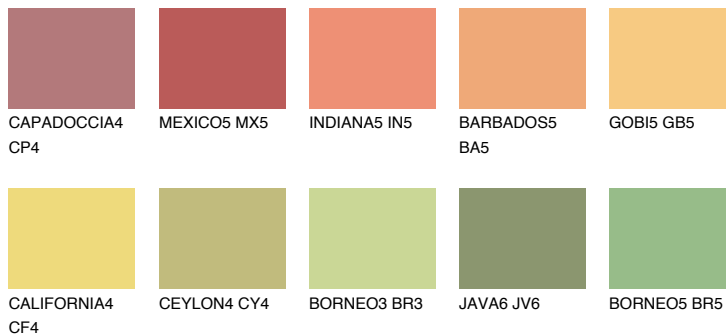

**JAMAICA4 JM4**

57% **TSR** 61%

## Matching colours

### Цветове