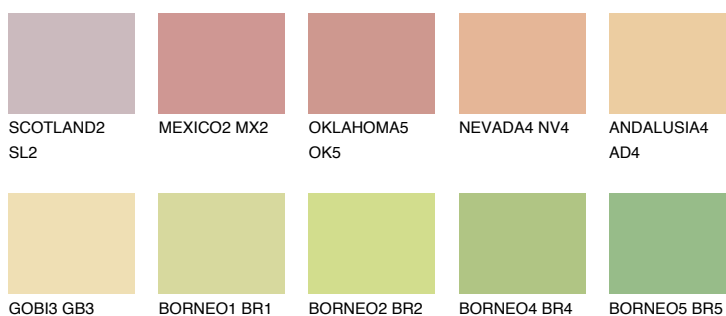

**JAMAICA3 JM3**

63% **TSR** 64%

## Matching colours

### Цветове