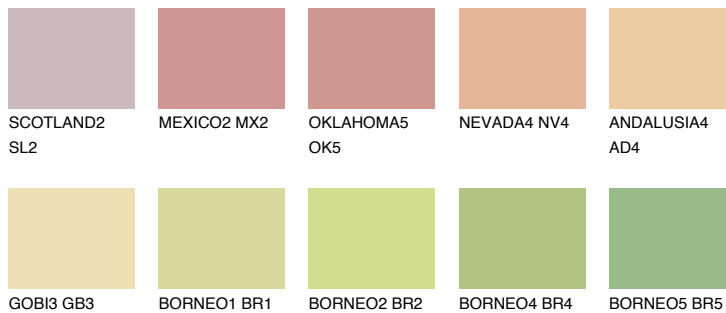

**JAMAICA3 JM3**63% **TSR** 64%**Matching colours****Цветове****Интензивни**

За повече информация за мазилки и бои, вижте на
www.ceresit.bg

*Показаните цветове се отнасят за мазилки и бои Ceresit. Поради използването на цифрови техники, представените цветове може да се различават от оригиналните и поради тази причина не могат да се разглеждат като надеждно цветово представяне. Препоръчваме да проверите автентични цветови мостри.