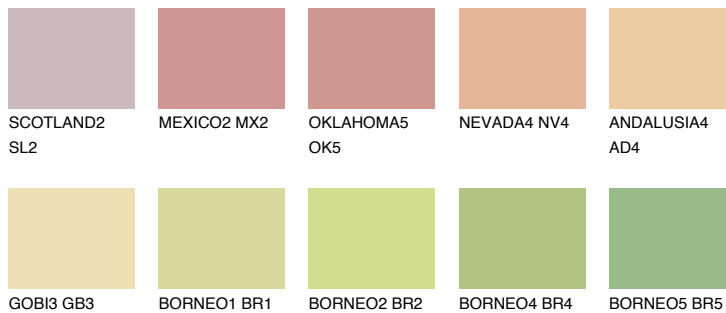

**JAMAICA3 JM3**63% **TSR** 64%

Matching colours

Цветове

Интензивни

За повече информация за мазилки и бои, вижте на
www.ceresit.bg