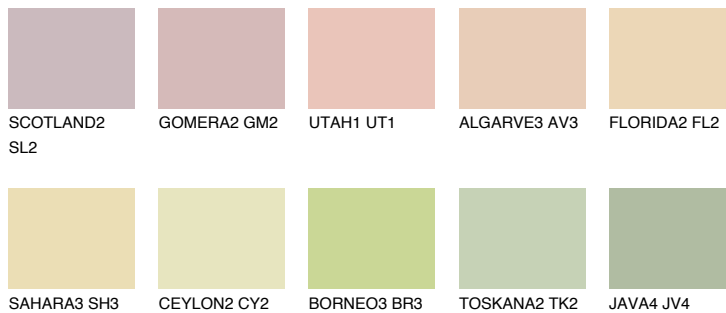

## JAMAICA2 JM2

70% TSR 69%

### Matching colours

#### Цветове