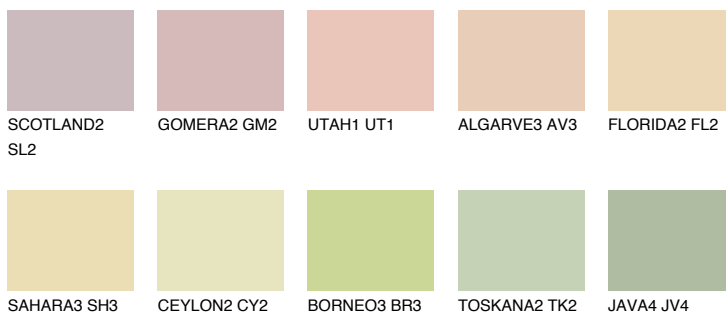

JAMAICA2 JM2

70% **TSR** 69%

Matching colours

Цветове

Интензивни

За повече информация за мазилки и бои, вижте на
www.ceresit.bg

*Показаните цветове се отнасят за мазилки и бои Ceresit. Поради използването на цифрови техники, представените цветове може да се различават от оригиналните и поради тази причина не могат да се разглеждат като надеждно цветово представяне. Препоръчваме да проверите автентични цветови мостри.