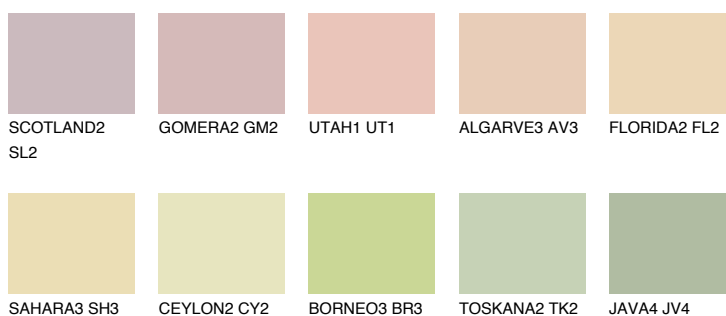

JAMAICA2 JM2

70% **TSR** 69%

Matching colours

Цветове

Интензивни

За повече информация за мазилки и бои, вижте на
www.ceresit.bg

*Показаните цветове се отнасят за мазилки и бои Ceresit. Поради използването на цифрови техники, представените цветове може да се различават от оригиналните и поради тази причина не могат да се разглеждат като надеждно цветово представяне. Препоръчваме да проверите автентични цветови мостри.