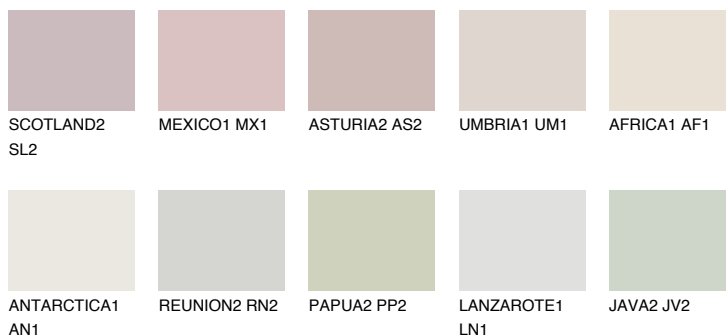


**JAMAICA1 JM1**76% **TSR** 72%

## Matching colours

### Цветове

### Интензивни

За повече информация за мазилки и бои, вижте на  
[www.ceresit.bg](http://www.ceresit.bg)

\*Показаните цветове се отнасят за мазилки и бои Ceresit. Поради използването на цифрови техники, представените цветове може да се различават от оригиналните и поради тази причина не могат да се разглеждат като надеждно цветово представяне. Препоръчваме да проверите автентични цветови мостри.