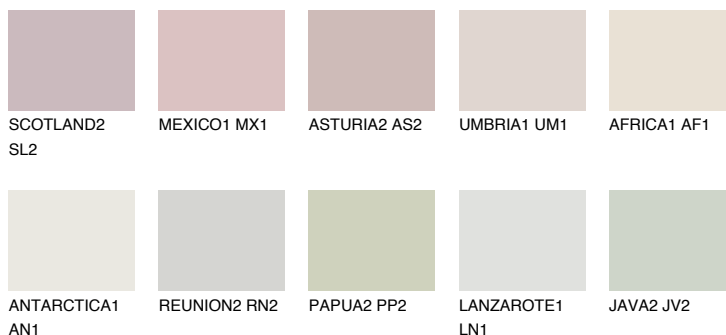


**JAMAICA1 JM1**76% **TSR** 72%

Matching colours

Цветове

Интензивни

За повече информация за мазилки и бои, вижте на
www.ceresit.bg