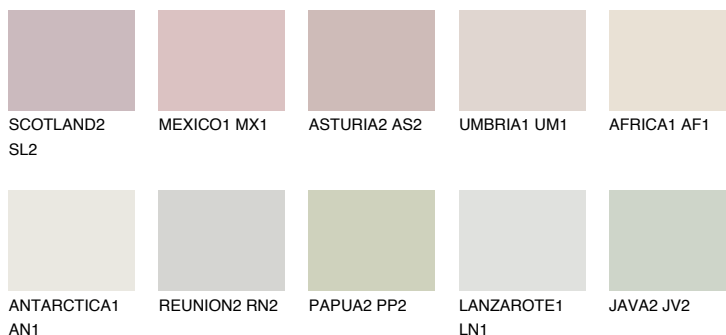


**JAMAICA1 JM1**76% **TSR** 72%**Matching colours****Цветове****Интензивни**

За повече информация за мазилки и бои, вижте на
www.ceresit.bg