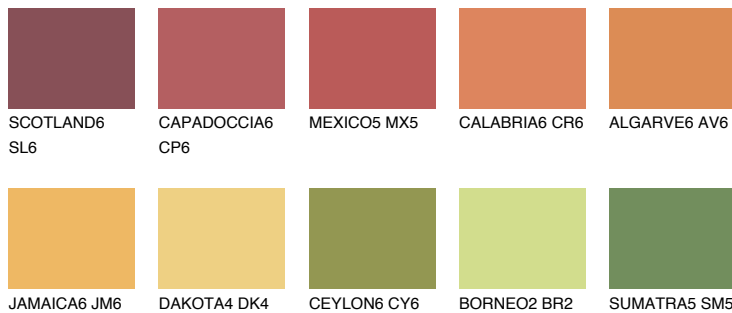

**KALAHARI6 KL6**33% **TSR** 44%

## Matching colours

### Цветове

### Интензивни

За повече информация за мазилки и бои, вижте на  
[www.ceresit.bg](http://www.ceresit.bg)

\*Показаните цветове се отнасят за мазилки и бои Ceresit. Поради използването на цифрови техники, представените цветове може да се различават от оригиналните и поради тази причина не могат да се разглеждат като надеждно цветово представяне. Препоръчваме да проверите автентични цветови мостри.