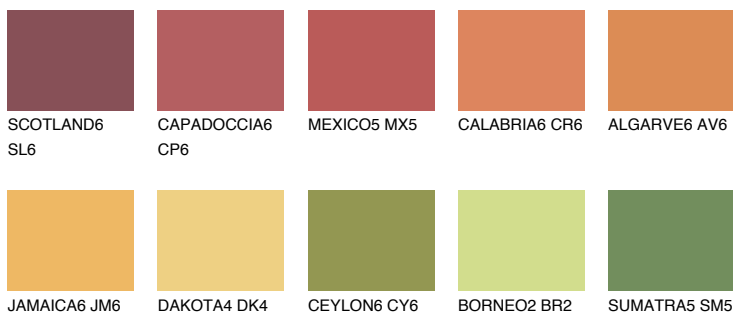

KALAHARI6 KL6

33% **TSR** 44%

Matching colours

Цветове

Интензивни

За повече информация за мазилки и бои, вижте на
www.ceresit.bg