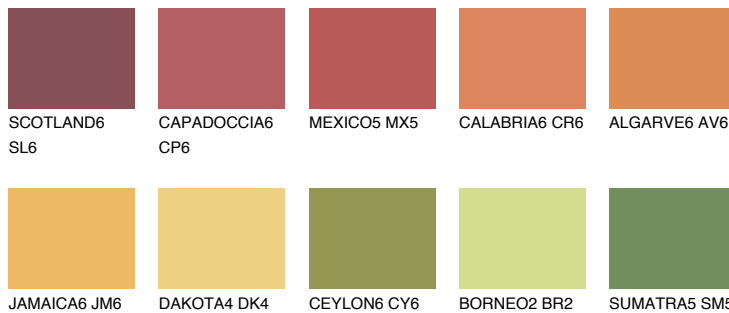

KALAHARI6 KL6

33% **TSR** 44%

Matching colours

Цветове

Интензивни

За повече информация за мазилки и бои, вижте на
www.ceresit.bg