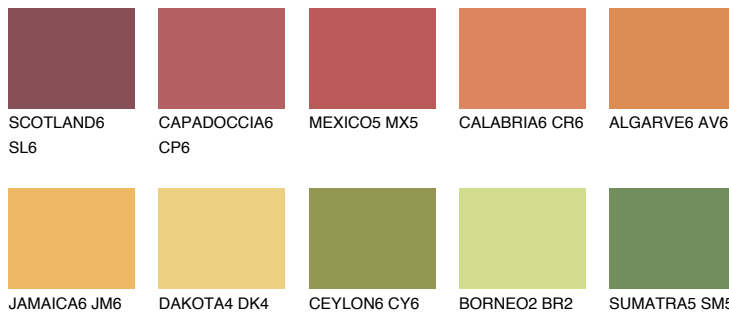

**KALAHARI6 KL6**33% **TSR** 44%

Matching colours

Цветове

Интензивни

За повече информация за мазилки и бои, вижте на
www.ceresit.bg