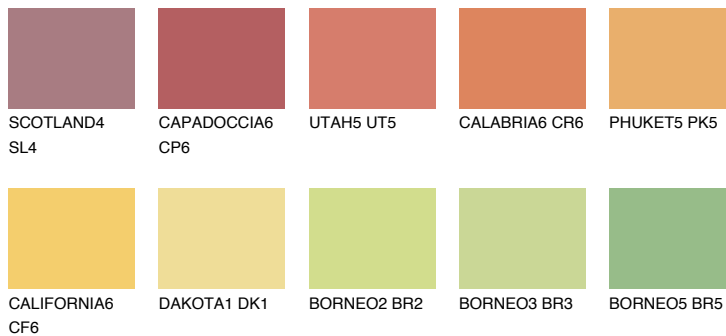

**KALAHARI5 KL5**

51% **TSR** 58%

## Matching colours

### Цветове