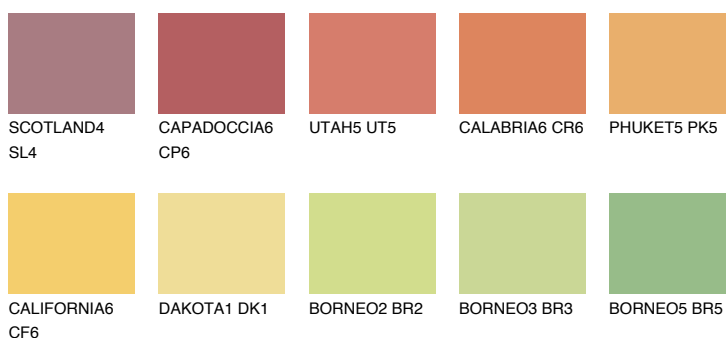

KALAHARI5 KL5

51% **TSR** 58%

Matching colours

Цветове

Интензивни

За повече информация за мазилки и бои, вижте на
www.ceresit.bg

*Показаните цветове се отнасят за мазилки и бои Ceresit. Поради използването на цифрови техники, представените цветове може да се различават от оригиналните и поради тази причина не могат да се разглеждат като надеждно цветово представяне. Препоръчваме да проверите автентични цветови мостри.