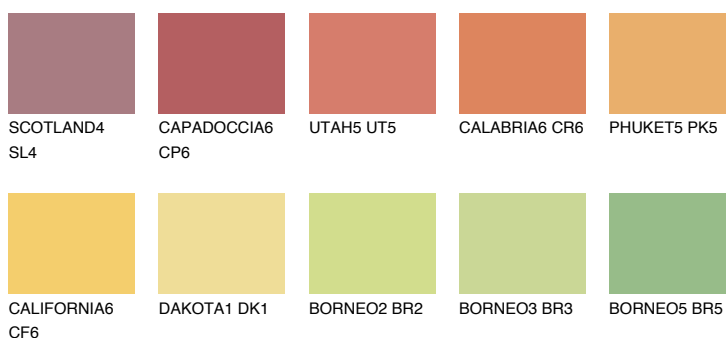

**KALAHARI5 KL5**

51% **TSR** 58%

## Matching colours

### Цветове