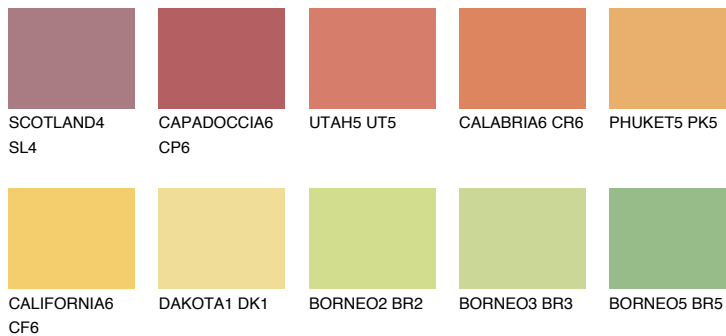

KALAHARI5 KL5

51% **TSR** 58%

Matching colours

Цветове

Интензивни

За повече информация за мазилки и бои, вижте на www.ceresit.bg