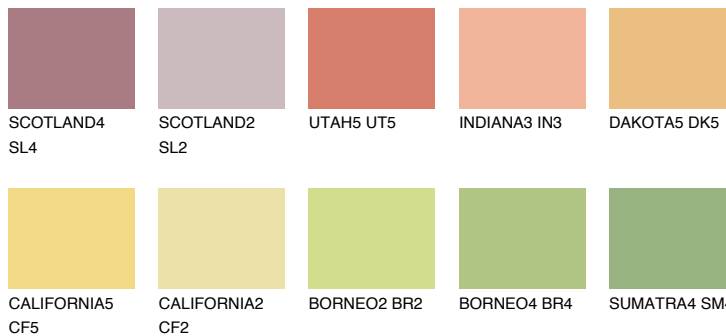

## KALAHARI4 KL4

59% TSR 64%

### Matching colours

#### Цветове