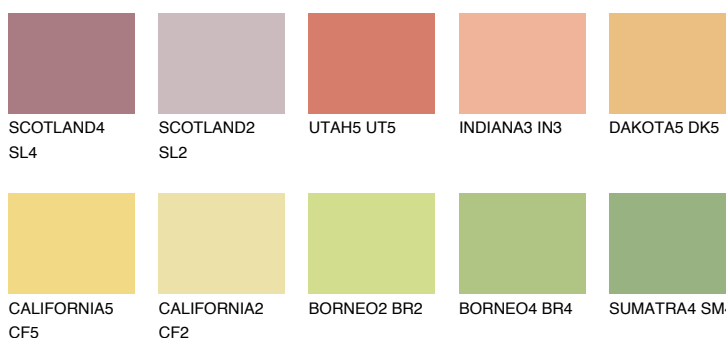

KALAHARI4 KL4

59% **TSR** 64%

Matching colours

Цветове

Интензивни

За повече информация за мазилки и бои, вижте на
www.ceresit.bg