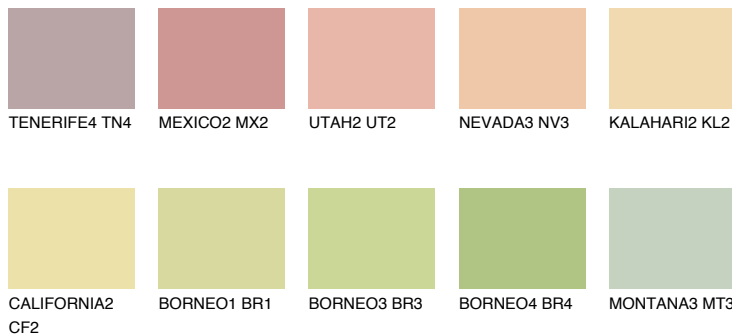

**KALAHARI3 KL3**

69% **TSR** 67%

## Matching colours

### Цветове