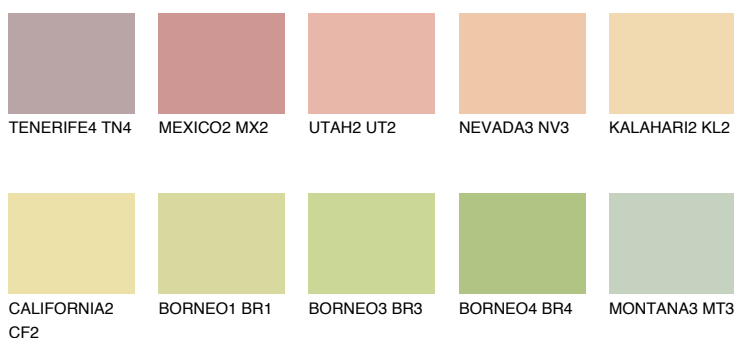

**KALAHARI3 KL3**

69% **TSR** 67%

## Matching colours

### Цветове