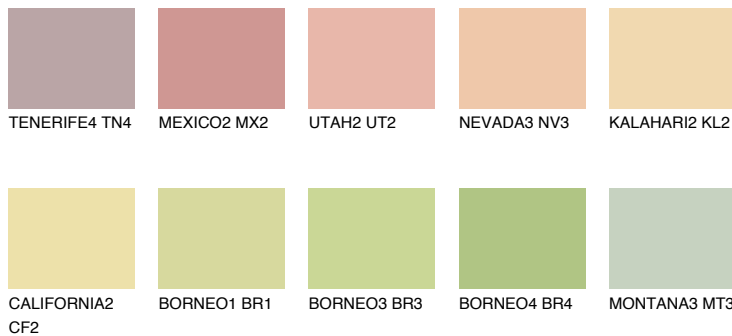

KALAHARI3 KL3

69% **TSR** 67%

Matching colours

Цветове

Интензивни

За повече информация за мазилки и бои, вижте на
www.ceresit.bg