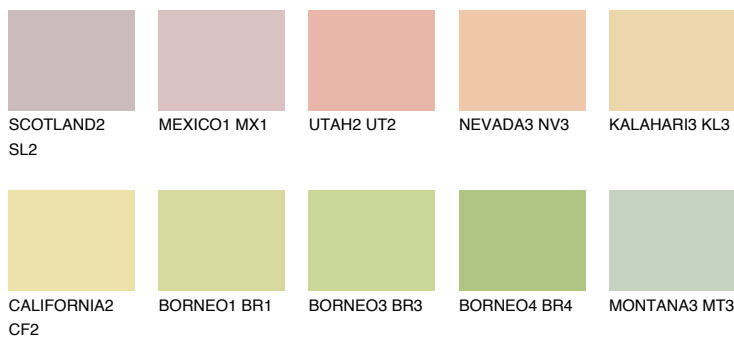

KALAHARI2 KL2

71% **TSR** 69%

Matching colours

Цветове

Интензивни

За повече информация за мазилки и бои, вижте на
www.ceresit.bg

*Показаните цветове се отнасят за мазилки и бои Ceresit. Поради използването на цифрови техники, представените цветове може да се различават от оригиналните и поради тази причина не могат да се разглеждат като надеждно цветово представяне. Препоръчваме да проверите автентични цветови мостри.