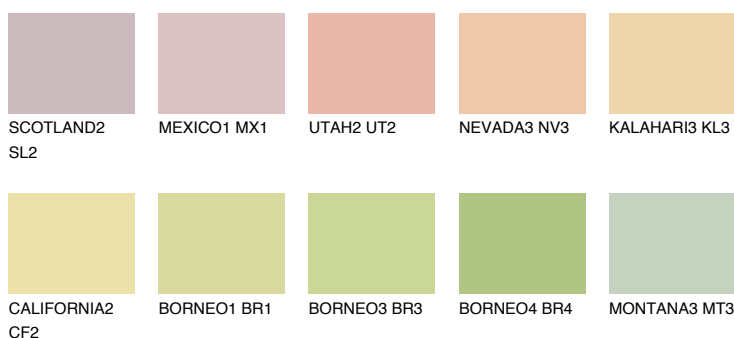

**KALAHARI2 KL2**71% **TSR** 69%

## Matching colours

### Цветове